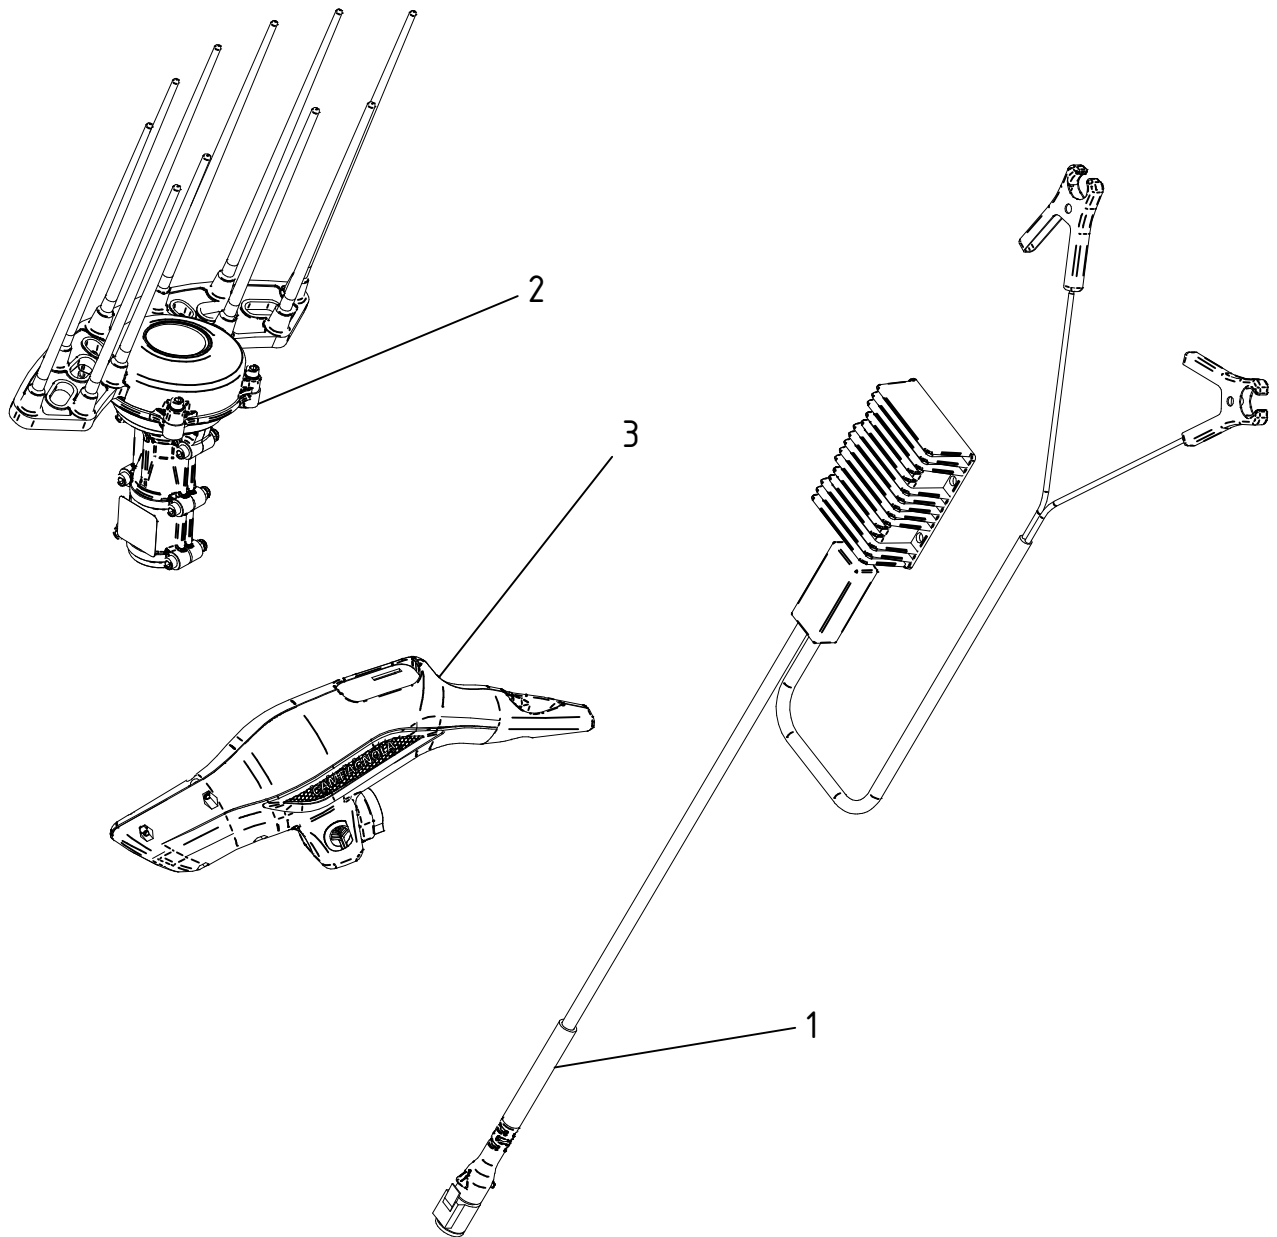

Abbacchiatore elettrico Holly 58V - ATRA.3112

CAMPAGNOLA S.r.l - Tav.: 0350.0478 Release / Versione 00

CAMPAGNOLA

UFF. TECNICO RICAMBI - RIPRODUZIONE VIETATA

Abbacchiatore elettrico Holly 58V - ATRA.3112

CAMPAGNOLA S.r.l - Tav.: 0350.0478 Release / Versione 00

Pos	Q.tà	Codice	Descrizione
1	1	0120.0653	Cavo elettrico Power 58 V con convertitore
2	1	ETRA.0311	Testa raccolta HOLLY
3	1	POWE.0150	Unità di potenza 58 V